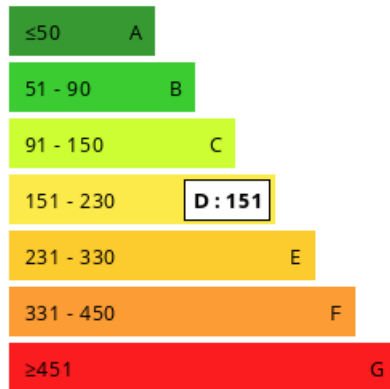

Logement économe

Logement énergivore (kWh/m².an)

Émission de gaz à effet de serre

Faible émission de GES

Forte émission de GES (kg CO₂/m².an)